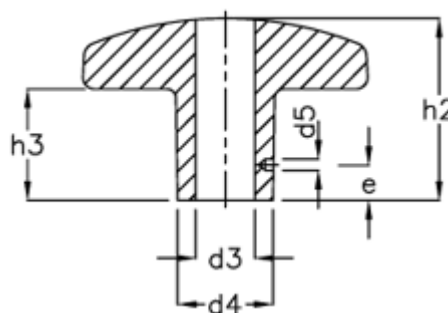

Varenummer: 20503197
Beskrivelse: E+G krydsgreb
DIN 6335-GG-40-B8-B

Mål

d1	= 40	t2 = 12
d3	= B 8	
d4	= 14	
d5	= 2.8	
e	= 7	
h2	= 25	
h3	= 14	
t1 min.	= 15	